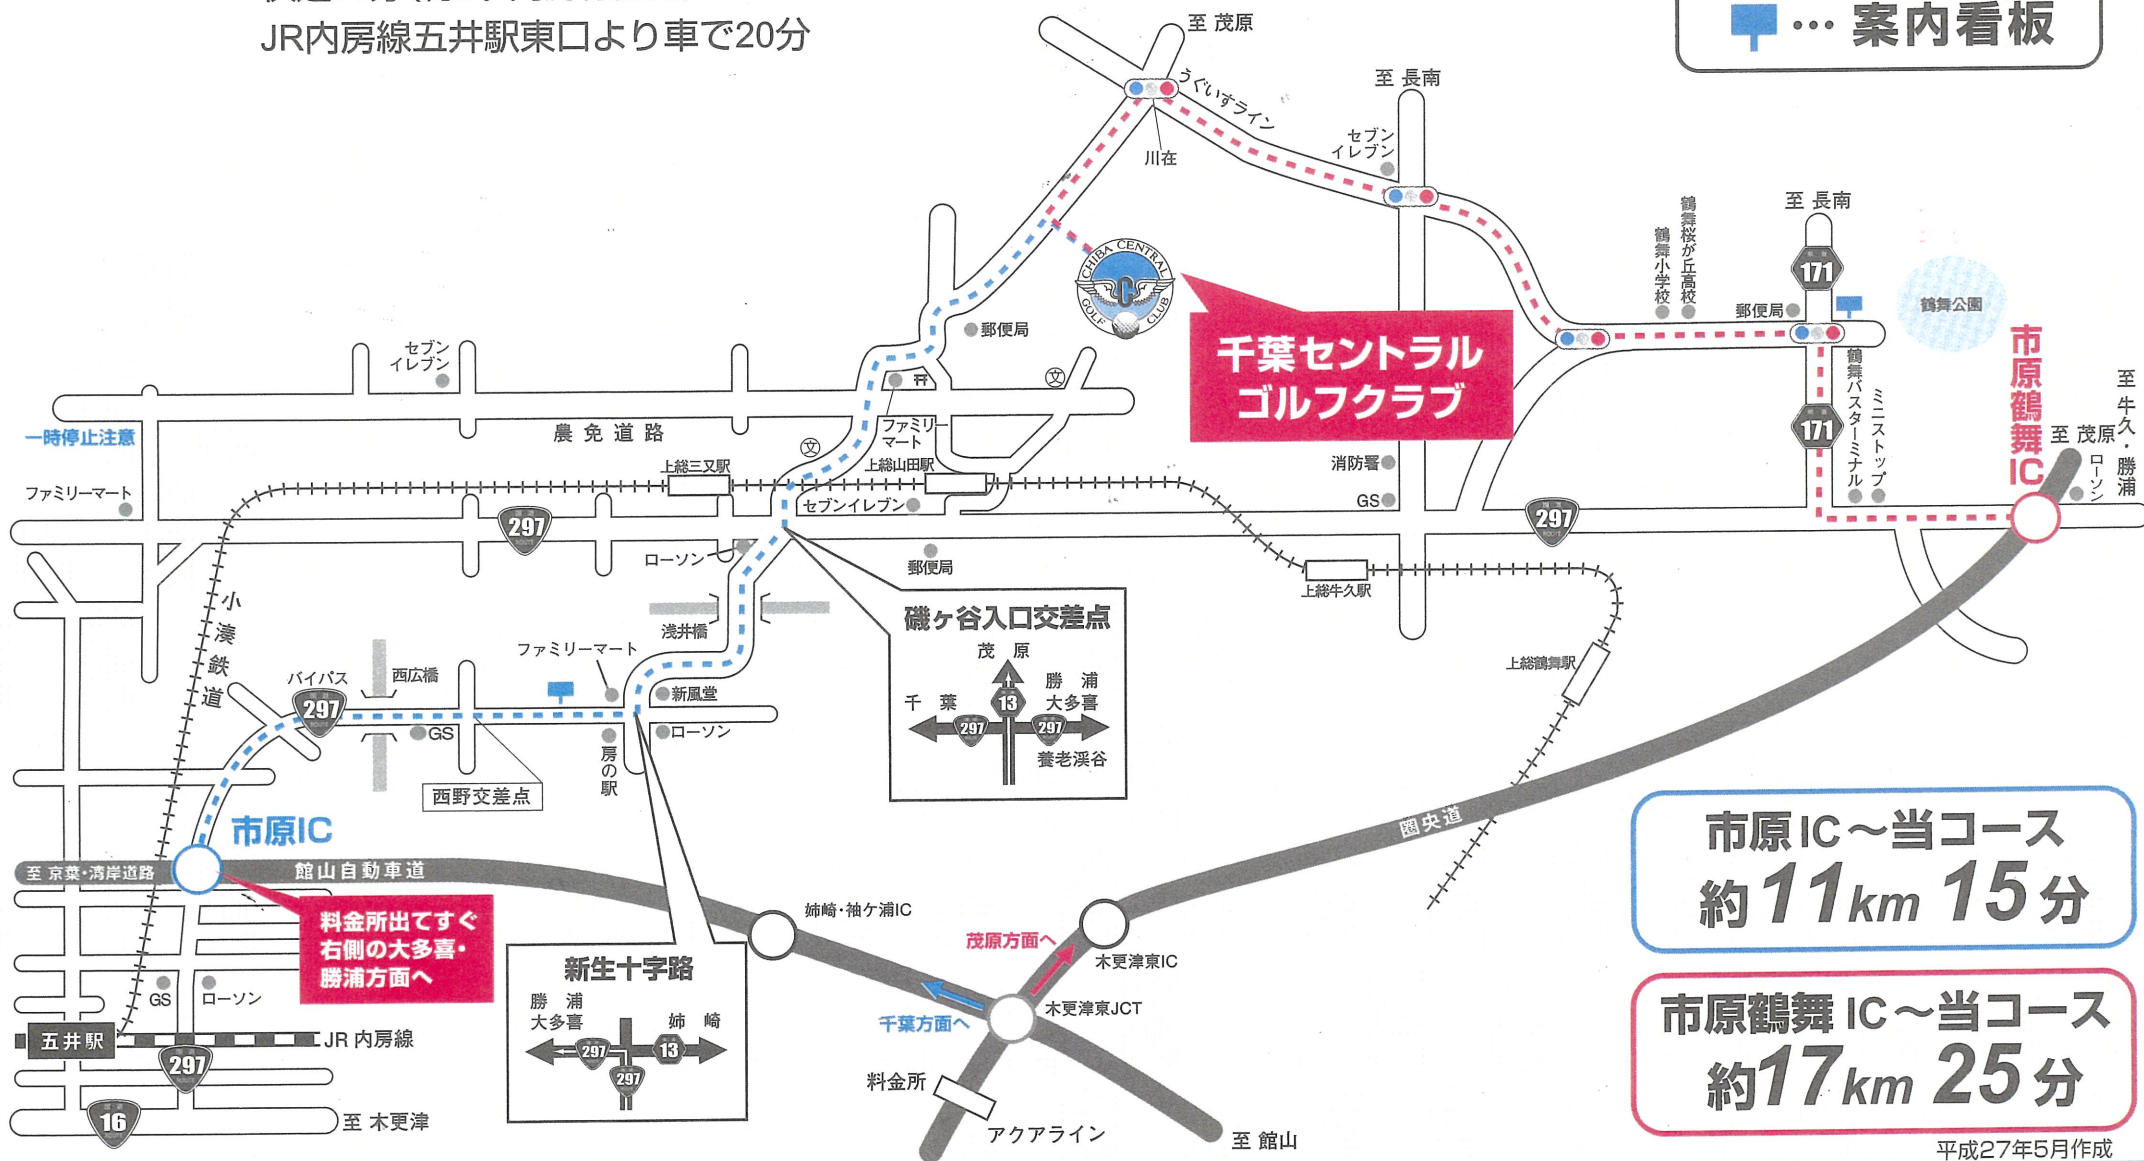

道路のご案内

千葉セントラルゴルフクラブ

【TEL】0436-36-1155 【FAX】0436-36-1195

〒290-0217 千葉県市原市松崎 281-1 <http://www.chibacentral-gc.com/>

【列車・電車をご利用の場合】

東京駅から…特急44分(京葉線地下ホーム)
 快速59分(総武・内房線直通)
 JR内房線五井駅東口より車で20分

案内看板

**千葉セントラル
ゴルフクラブ**

市原IC～当コース
約**11km 15分**

市原鶴舞IC～当コース
約**17km 25分**